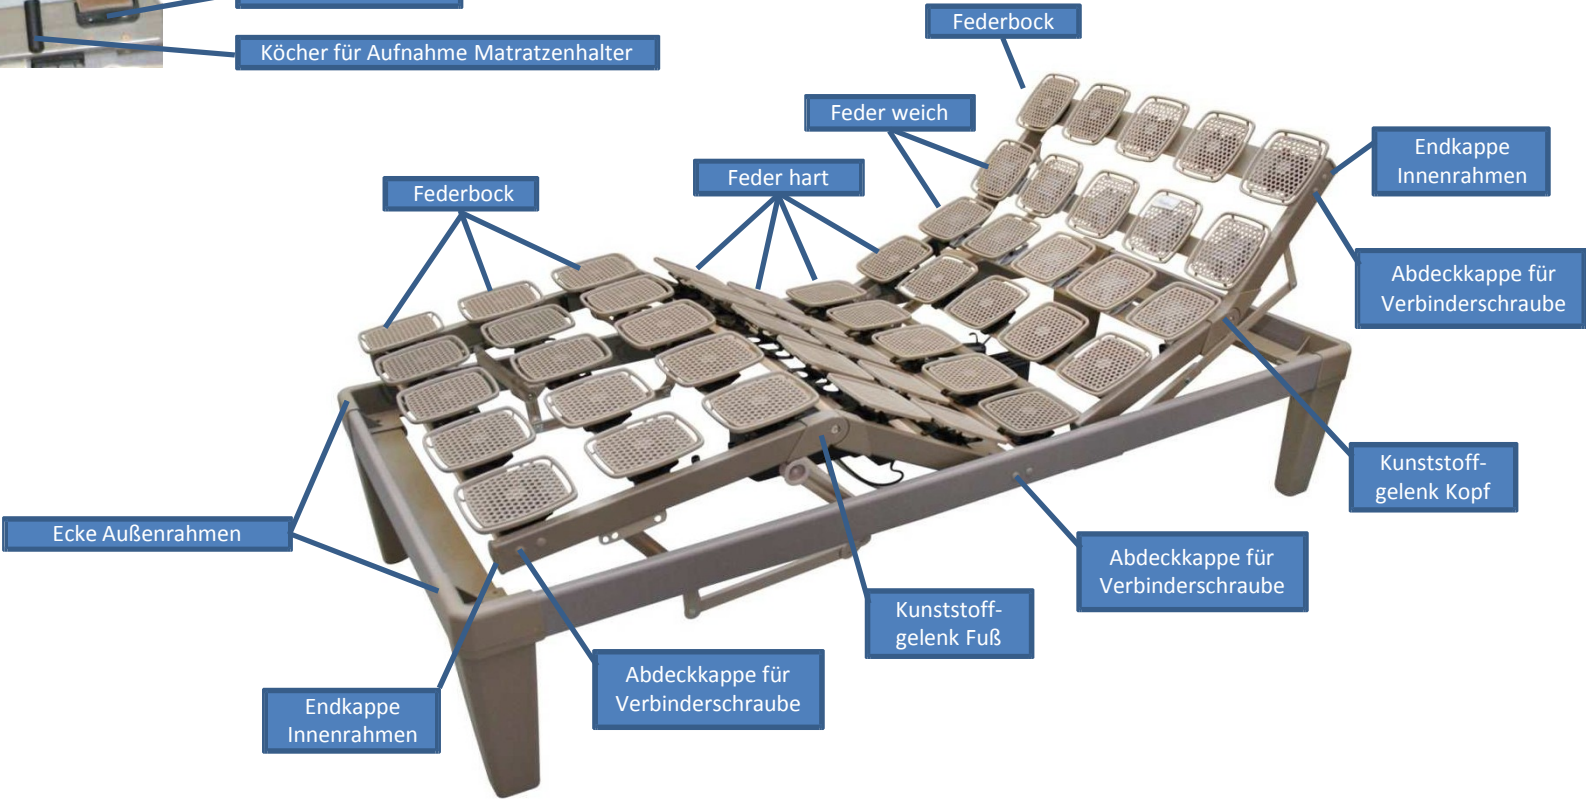

Ersatzteilbenennung TEMPUR Flex 2000

- Kopfplatte, Wabe
- Federbock, Feder hart, Feder weich
- Dübelplatte
- Leistenaufnahme
- Köcher für Aufnahme Matratzenhalter

Ersatzteilbenennung TEMPUR Flex 2000